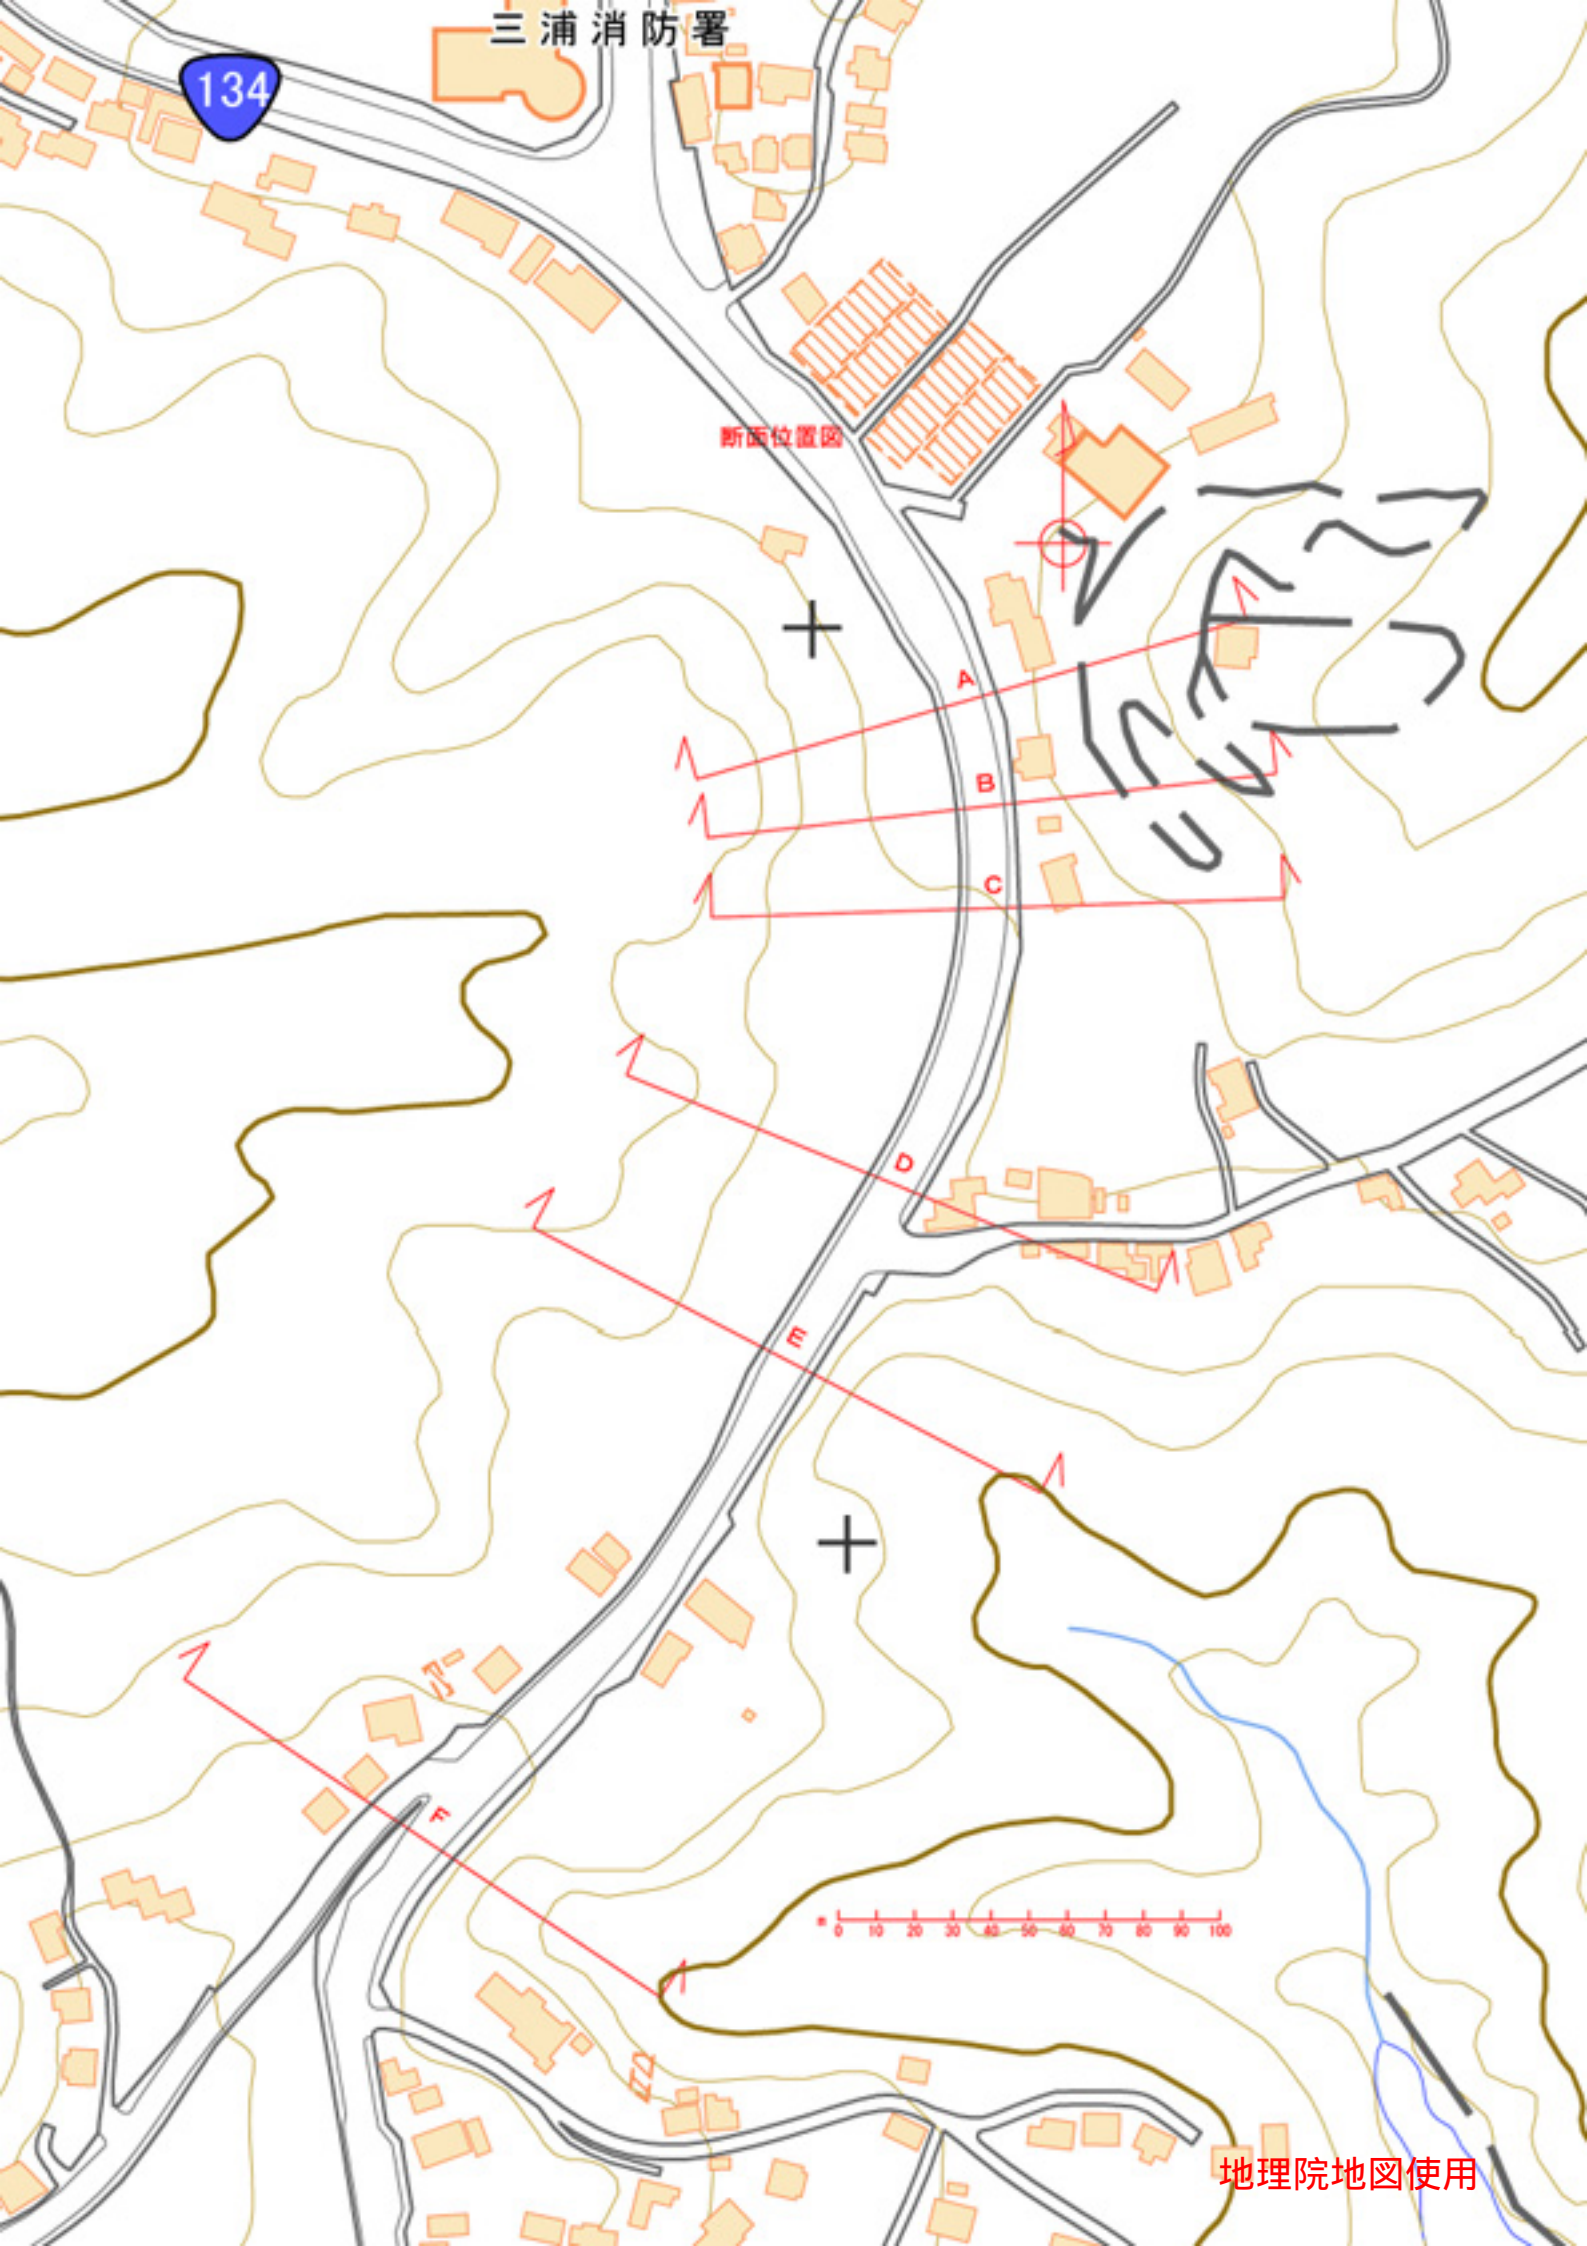

三浦消防署

134

断面位置図

赤太線部分が擁壁工